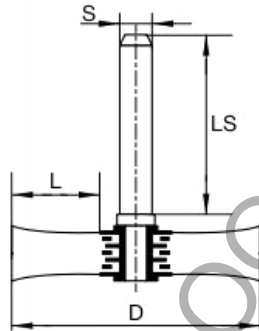

Четка телена, **PREMIUM★★★** 52RDW

- Дискава телена четка от стоманена тел
- За употреба с пневматичен прав шлайф (възможна употреба с бормашина);
- За почистване на цилиндрични и вдълбнати повърхности;
- За отстраняване на вътрешни ръбове и почистване на заваръчни шефове;
- За отстраняване на нагар и фаски.

Форма	Типов номер	Размери	Спецификация	Опаковка	Макс. обороти
	52RDW	20x4x3-6x30	S0,2	25	20.000
	890840	30x6x6,5-6x30	S0,2	25	20.000
	890841	40x9x9-6x30	S0,2	25	18.000
	890842	40x9x9-6x30	S0,3	25	18.000
	890843	50x15x12,5-6x30	S0,15	25	15.000
	890844	50x15x12,5-6x30	S0,2	25	15.000
	890845	50x15x12,5-6x30	S0,3	25	15.000
	34043554	50x15x12,5-6x30	S0,5	25	15.000
	890846	60x10x17,5-6x30	S0,3	25	15.000
	903422	60x15x17,5-6x30	S0,15	25	15.000
	890847	60x15x17,5-6x30	S0,2	25	15.000
	903423	60x15x17,5-6x30	S0,3	25	15.000
	903424	70x15x19-6x30	S0,15	25	15.000
	34043555	70x15x19-6x30	S0,2	25	15.000
	890848	70x15x19-6x30	S0,3	25	15.000
	34043557	70x15x19-6x30	S0,5	25	15.000
	903425	80x15x19-6x30	S0,15	25	12.000
	890849	80x15x19-6x30	S0,3	25	12.000